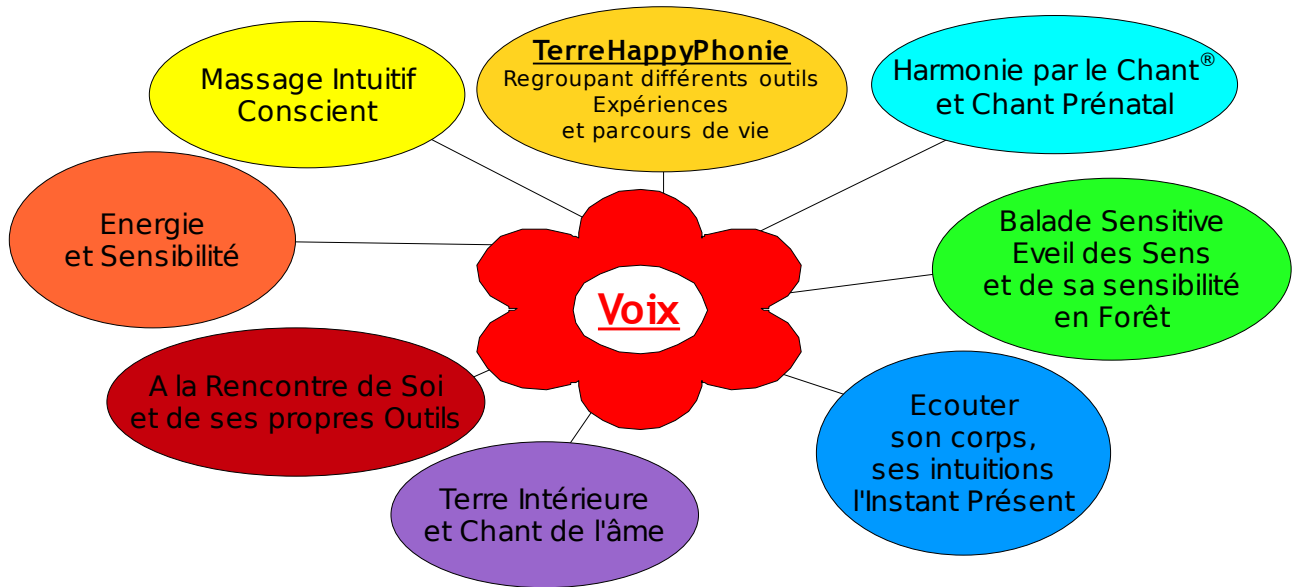

A la rencontre de sa vraie voix et voie

Partage d'une palette d'outils :

Le fruit de tout un parcours personnel,
et de formations autour de la voix, l'énergie,
et du bien-être.

sur rendez-vous

en cas d'absence,
merci de prévenir par téléphone
au moins 48 h à l'avance.

Version du 09/09/2010 - Imprimé par nos soins - sur papier recyclé -

Caroline PETITJEAN

TerreHappyPhoniste

« prendre conscience, prendre soin,
cultiver son chant et sa Terre Intérieure »

A la rencontre de sa vraie Voix et Voie

à « La Maison du Lien »
à ILLIFAUT (22)
et en Forêt de Brocéliande

Harmonie : Corps / Eveil des Sens / Voix. Ateliers et Stages animés par Caroline PETITJEAN :

Co-animations Stages et Ateliers (groupes de 4 à 8 pers.) :